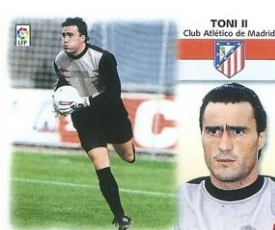

AT. MADRID 99/00

CLUB AT.MADRID

CLAUDIO RANIERI

MOLINA

TONI

AGUILERA

CHAMOT

GAMARRA