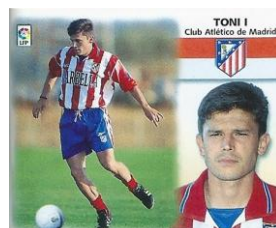

AT. MADRID 99/00

TONI

Agradecimiento a Angel Sanz Barra. Crack del coleccionismo.

peñatleticaniano.es